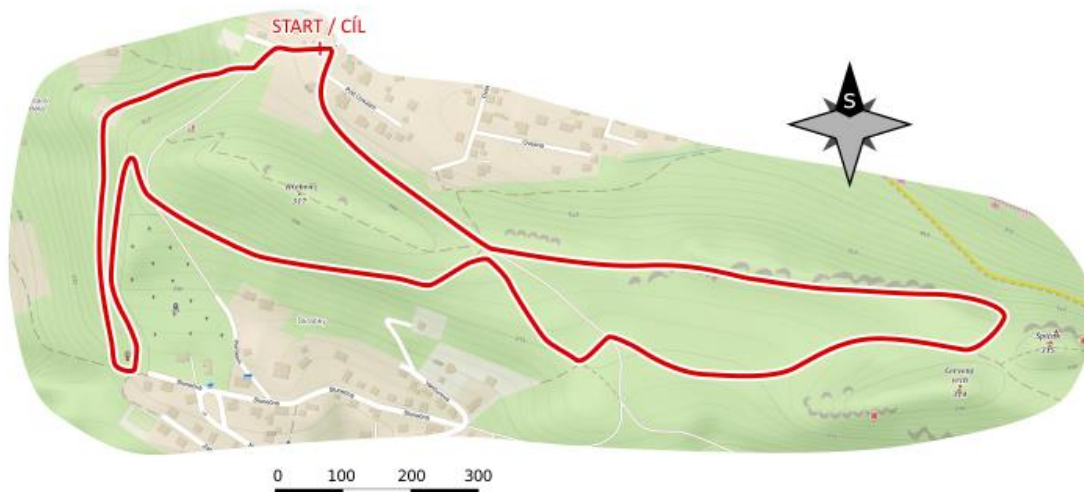

7.ročník

Běh u Červeného vrchu

- Termín:** čtvrtek 28.srpna 2025 v 17:00
- Místo:** Děčín - Jalůvčí, křižovatka ulic Luční a Pod Úvozem (GPS 50.7893769N, 14.1851428E)
- Trať:** 7,2 km , dva lesní okruhy po hřebeni pod Červeným vrchem na Jalůvčí
- Přihlášky:** on-line za zvýhodněné startovné – www.konkordia-decin.cz nebo na místě nejpozději 15 minut před startem
- Startovné:** 30,-Kč přihláška předem do 26.8.2025 15:00, na místě 50,-Kč
- Prezentace:** od 16:00 v prostoru startu a cíle, křižovatka ulic Luční a Pod Úvozem, poslední prezentace 15 minut před startem
- Ceny:** diplomy a věcné ceny pro první tři závodníky v každé kategorii
- Kategorie:** muži a ženy do 49 let, muži a ženy od 50 let, muži a ženy místní – 2 speciální kategorie pro obyvatele Jalůvčí na zkrácené trati – 3,5 km
- Občerstvení:** v cíli čaj a sušenky
- Pojištění:** závodníci běží na vlastní nebezpečí a náklady
- Informace:** konkordiadc@gmail.com popř. 725721344

Běh u Červeného vrchu

Délka	7 200 m
Stoupání	135 m
Klesání	135 m
Obtížnost	těžší
Start	50.7893583N 14.1849878E

Výškový profil