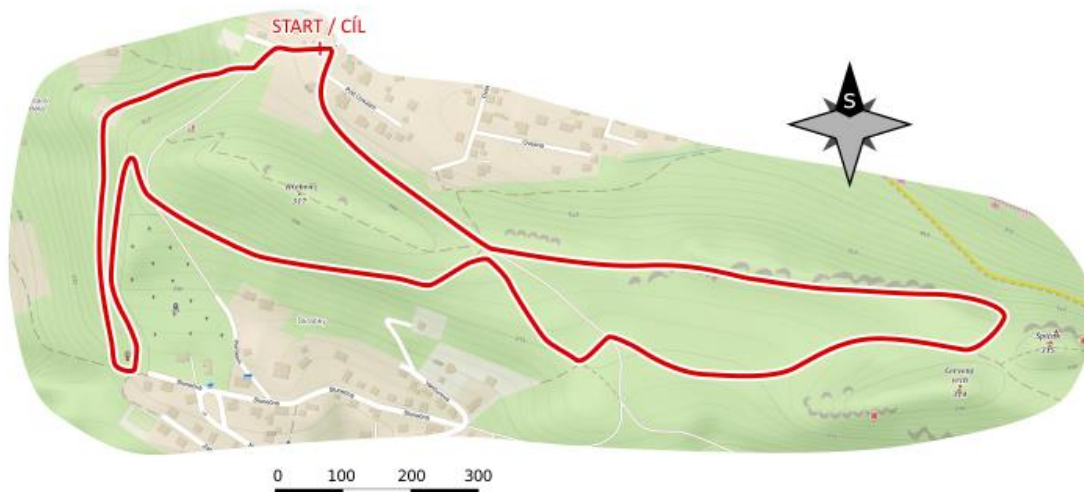

6.ročník

Běh u Červeného vrchu

- Termín:** čtvrtek 20.září 2024 v 17:00
- Místo:** Děčín - Jalůvčí, křižovatka ulic Luční a Pod Úvozem (GPS 50.7893769N, 14.1851428E)
- Trať:** 7,2 km , dva lesní okruhy po hřebeni pod Červeným vrchem na Jalůvčí
- Přihlášky:** on-line za zvýhodněné startovné – www.konkordia-decin.cz nebo na místě nejpozději 15 minut před startem
- Startovné:** 30,-Kč přihláška předem do 19.9.2024 15:00, na místě 50,-Kč
- Prezentace:** od 16:00 v prostoru startu a cíle, křižovatka ulic Luční a Pod Úvozem, poslední prezentace 15 minut před startem
- Ceny:** diplomy a věcné ceny pro první tři závodníky v každé kategorii
- Kategorie:** muži do 49 let, ženy do 39 let, muži od 50 let, ženy od 40 let, muži místní a ženy místní – 2 speciální kategorie pro obyvatele Jalůvčí na zkrácené trati – 3,5 km
- Občerstvení:** v cíli čaj a sušenky
- Pojištění:** závodníci běží na vlastní nebezpečí a náklady
- Informace:** konkordiadc@gmail.com popř. 770146536

Běh u Červeného vrchu

Délka	7 200 m
Stoupání	135 m
Klesání	135 m
Obtížnost	těžší
Start	50.7893583N 14.1849878E

Výškový profil